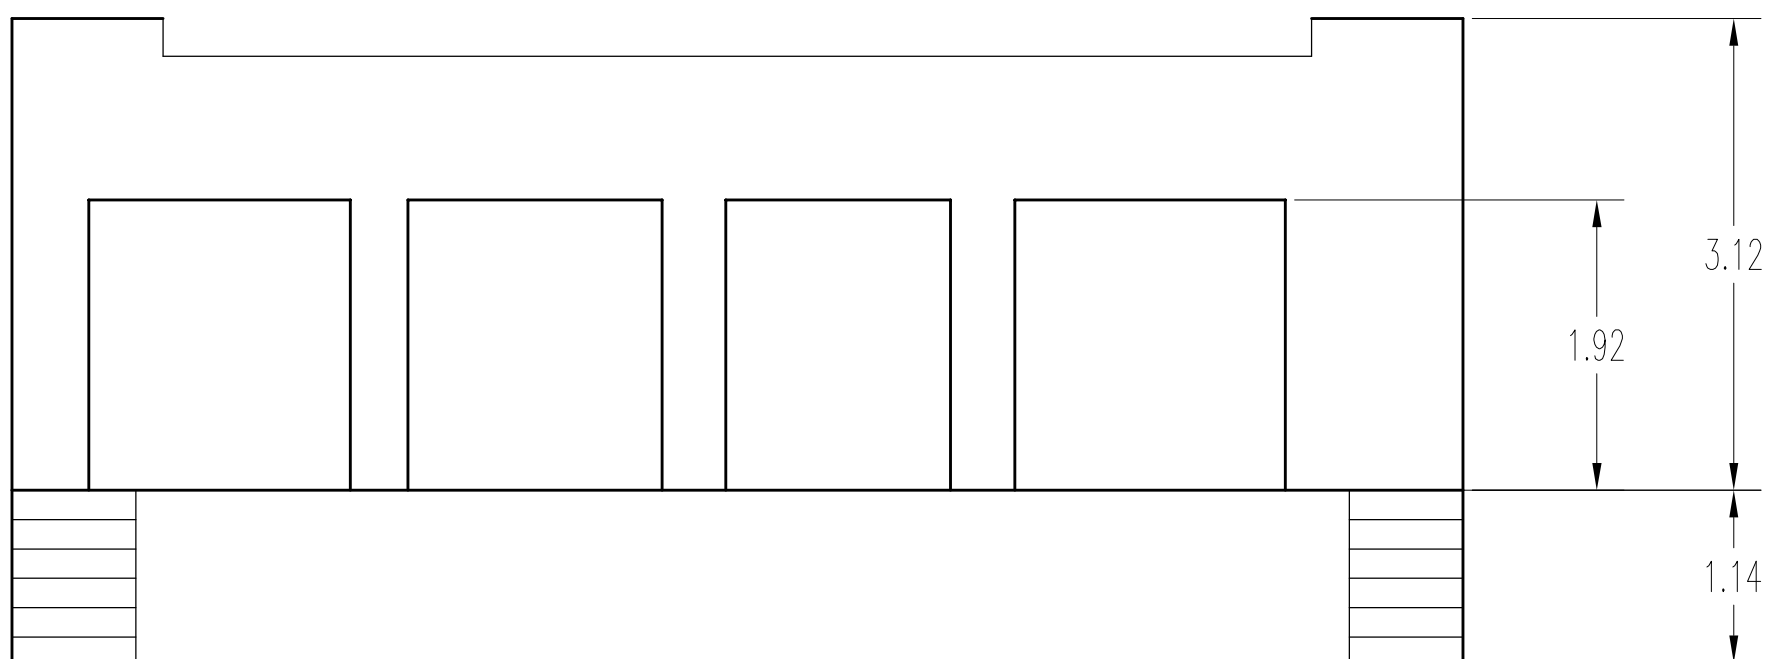

Pohled na jeviště 1:50

0 5 m